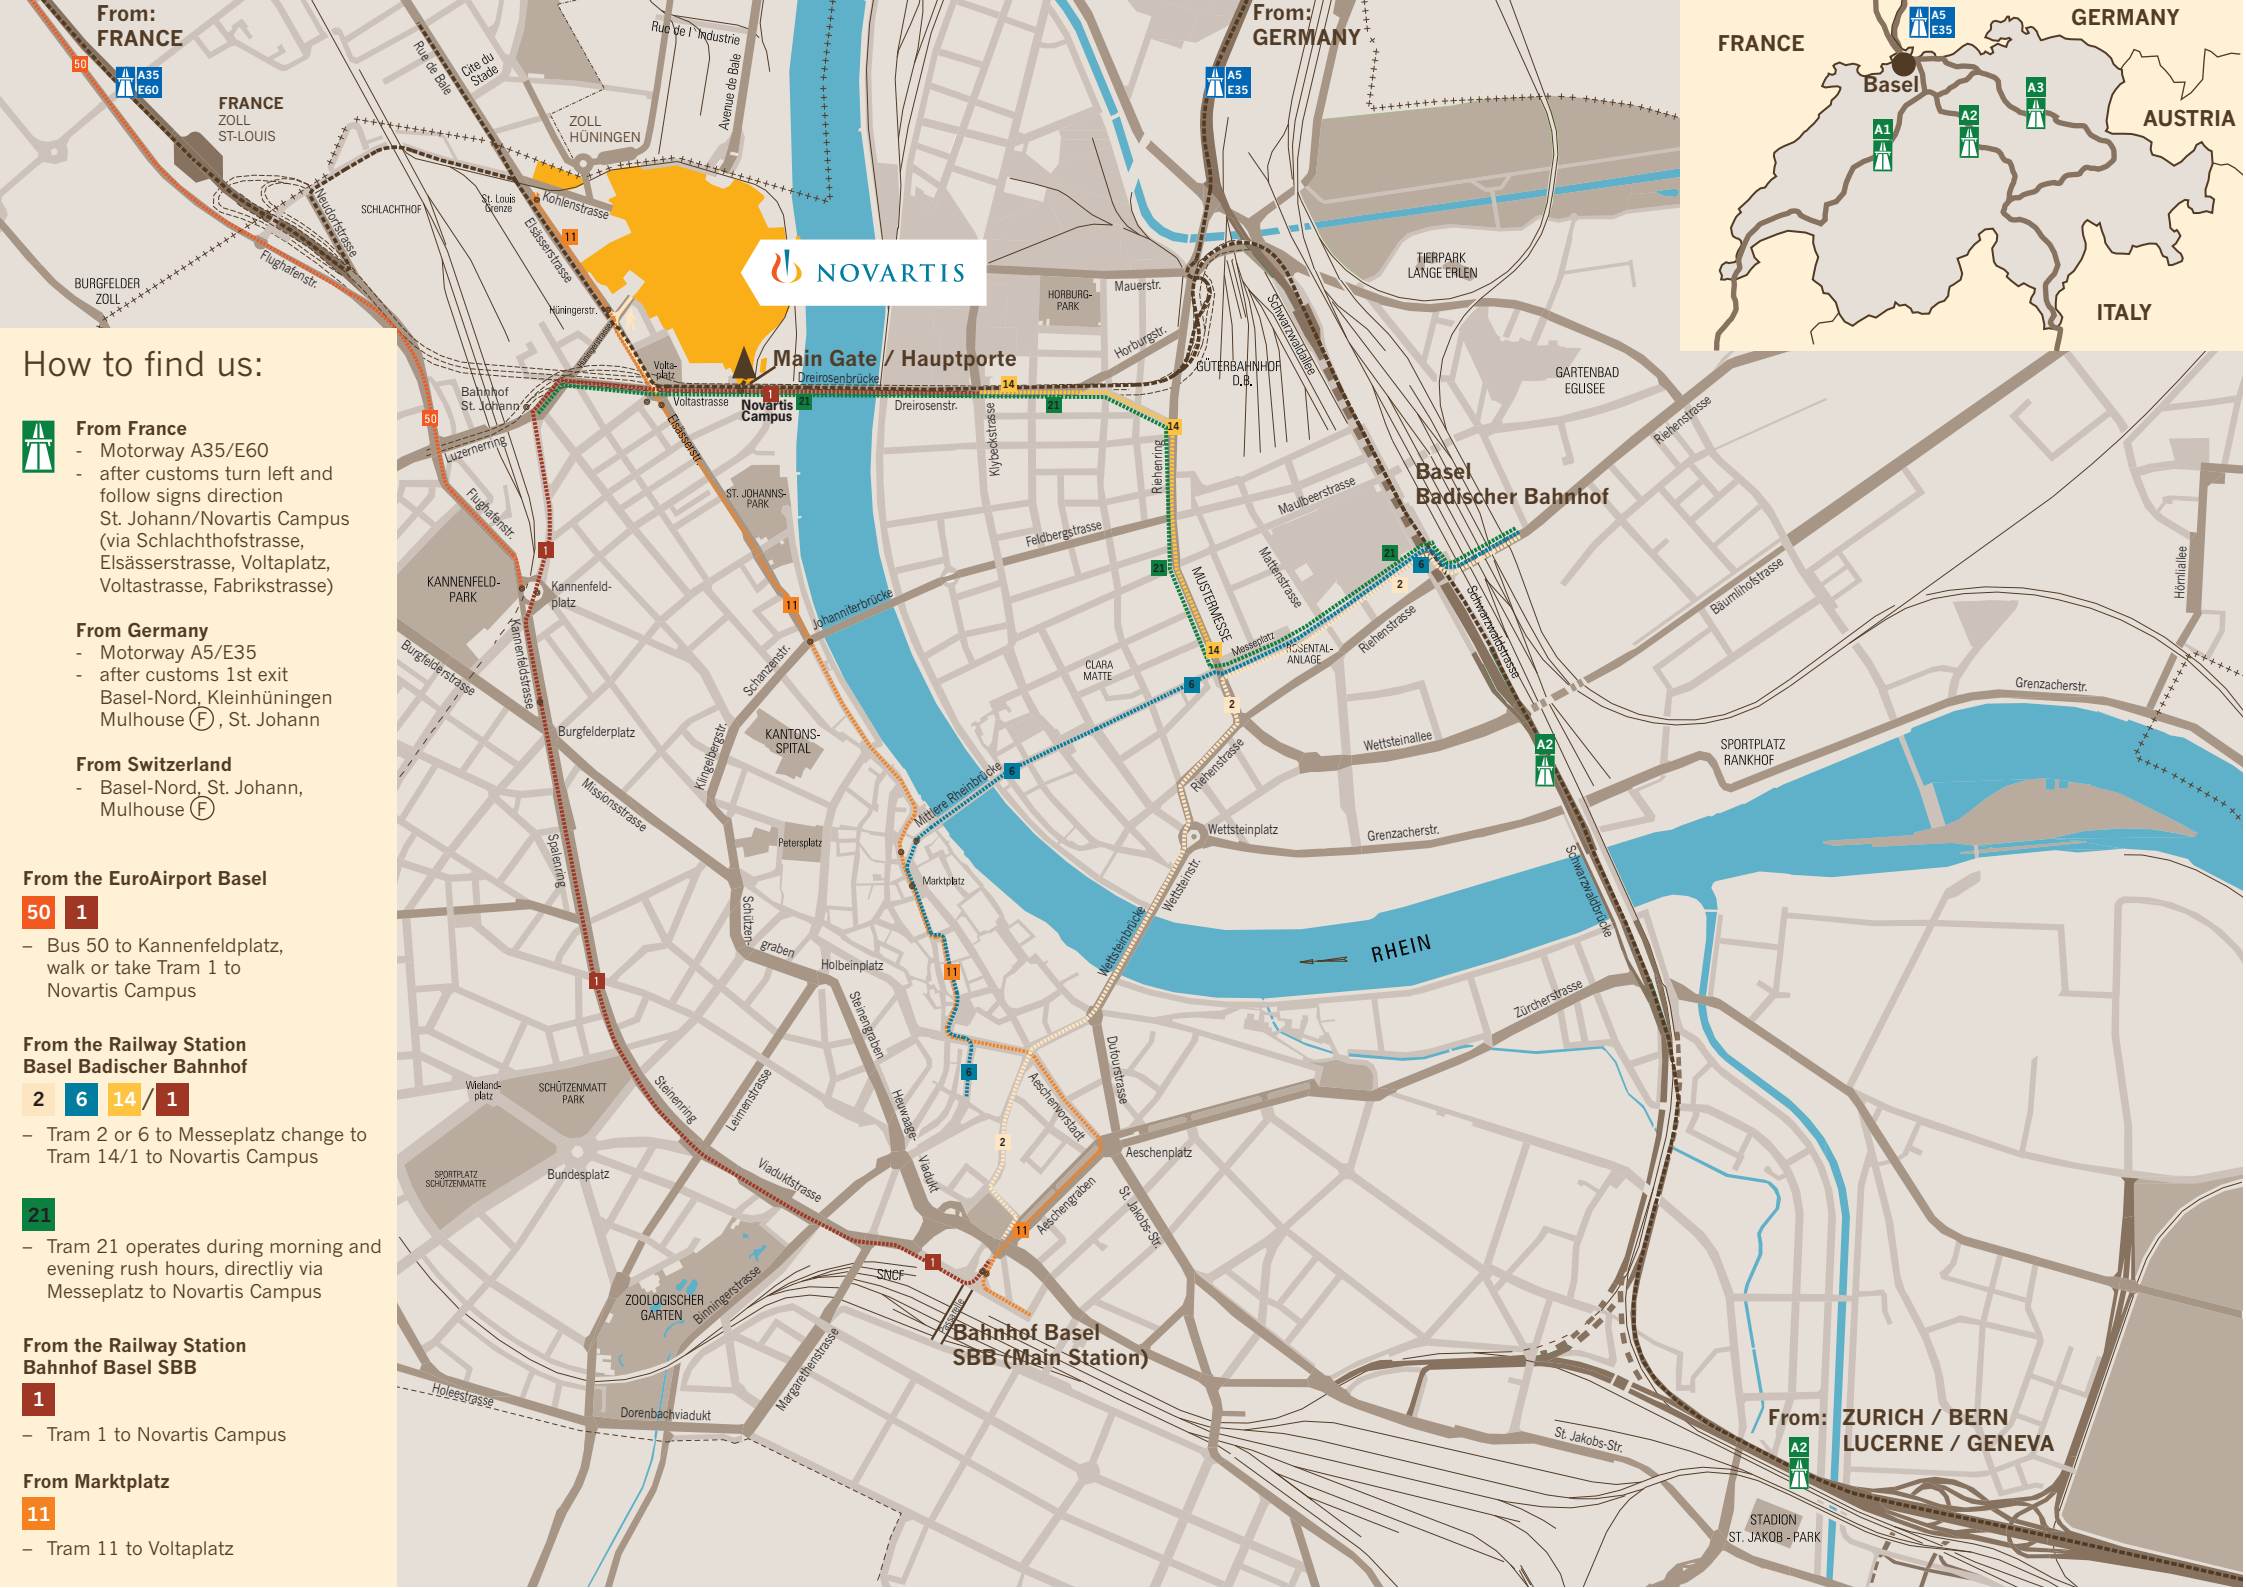

### Aus Frankreich

Autobahn A35/E60 Richtung Basel. Nach dem Zoll St. Louis erste Ausfahrt und dann links Richtung St. Johann. Nach 200 m rechts in die Schlachthofstrasse Richtung St. Johann/Novartis Campus. Nach 700 m rechts in die Elsässerstrasse bis zum Voltaplatz. Dann links in die Voltastrasse Richtung Basel-Nord/Rheinhafen, nach weiteren 200 m links in die Fabrikstrasse/Novartis Campus.

### Aus Deutschland

Autobahn A5/E35 Richtung Basel. Nach dem Zoll nehmen Sie die Ausfahrt Basel-Nord/Kleinhünigen/St. Johann/Mulhouse/France. Fahren Sie in den Tunnel und folgen Sie den Schildern Richtung Basel St. Johann/Novartis Campus.

### Aus der Schweiz

Autobahn A2 Richtung Basel bis zur Ausfahrt Basel-Nord/Kleinhünigen/St. Johann/Mulhouse/France. Fahren Sie in den Tunnel und folgen Sie den Schildern Richtung Basel St. Johann/Novartis Campus.

#### From France

- Motorway A35/E60
- after customs turn left and follow signs direction St. Johann/Novartis Campus (via Schlachthofstrasse, Elsässerstrasse, Voltaplatz, Voltastrasse, Fabrikstrasse)